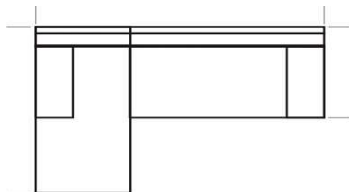

Modell: " OASIS Ecke "

Stoffgruppe	Ecke links / Rechts	Hocker aufklappbar mit Bettkasten
	€	€
2	1090.-	199.-
Aufpreis für Bettkasten	90	
Aufpreis für Fußteil in Möbelstoff	70	

Ottomane links

Ottomane rechts

<u>Masse ca:</u>	Ecke links / Rechts	Hocker aufklappbar mit Bettkasten
Breite:	306 cm	103 cm
Höhe:	80cm / 95cm	42 cm
Tiefe:	170 cm	70 cm
Sitzhöhe:	42 cm	
Liegehöhe:	42 cm	
Liegefläche:	130 x 257 cm	

Produktmerkmale: