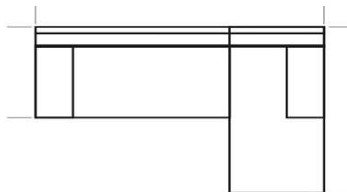

Modell: " OASIS Ecke "

Stoffgruppe	Ecke links / Rechts	Hocker aufklappbar mit Bettkasten
	€	€
2	1090.-	199.-
Aufpreis für Bettkasten	90	
Aufpreis für Fußteil in Möbelstoff	70	

Ottomane links

Ottomane rechts

<u>Masse ca:</u>	Ecke links / Rechts	Hocker aufklappbar mit Bettkasten
Breite:	306 cm	103 cm
Höhe:	80cm / 95cm	42 cm
Tiefe:	170 cm	70 cm
Sitzhöhe:	42 cm	
Liegehöhe:	42 cm	
Liegefläche:	130 x 257 cm	

Produktmerkmale: